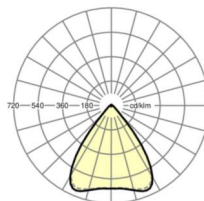

## Оптика

Оснастка	LED, цветопередача/оттенок света CRI ≥ 80 / 6500K
Допуск для координаты цветности (MacAdam)	3SDCM
Фотобиологическая безопасность (светильник)	RG1
Номинальный световой поток	4224lm
Срок службы LED	50000h L80/B10 (Tq 45°C)
светоотдача светильников	164lm/W
Угол излучения	80° (C0) / 80° (C90)
UGR поп./вдоль	16.6 / 16.8

## Механика

цвет корпуса	черный RAL 9005
размеры (LxWxH/DxH)	1531mm x 55mm x 37mm
вес (нетто)	1.9kg
Вид монтажа	сборка трековых систем, световая структура

## DEEP-LINK

<https://www.regiolum.de/ru/article/19430004154>

Ссылка	LED 4000lm 865
ηLB	100 %
Φ ↓/↑	98 % / 2 %
UGR поп./вдоль дисплей	16.6 / 16.8
	65° < 3000cd/m²

размеры

L	1531 mm	Длина
B	55 mm	Ширина
H	37 mm	Высота