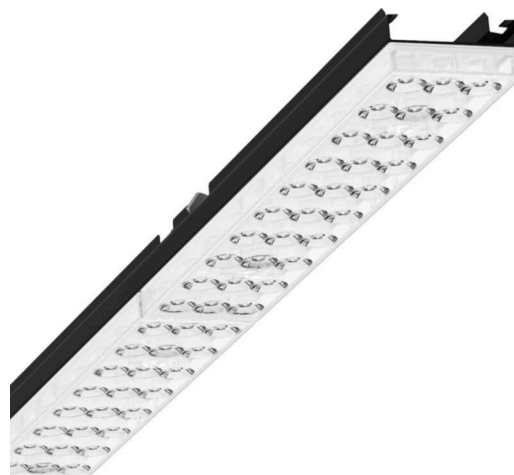

Лампо- и прибородержатели - Individual.Lens.Optic - прямой свет, узко- и широконаправленный - без видимых стыков

Ламподержатель из оцинкованного стального профиля, поверхность покрыта лаком на полиэфирной смоле. Крепление без инструментов с нажимными затворами, встроенными в конструкцию, обеспечивают защиту от кражи и взлома. Цвет корпуса черный RAL 9005; Прямой узко и широко направленный свет, распространяющийся через линзу «Individual.Lens.Optic» из пластика ПММА. Оптика отдельных линз делает сборку и установку предельно удобными, плоскость легко чистится. Тройные ряды из отдельных линз и лампо-/прибородержатели, идеально согласованные между собой, обеспечивают цельный вид без стыков и неравномерностей. Подключение к электросети через штатную 3-полюсную штекерную деталь для быстрой сборки, со свободным выбором фаз. Встроенный механизм для правильной сборки для быстрого монтажа. Сменные блоки, позволяющие легко модернизировать освещение, существенно продлевают срок службы всей осветительной установки.

## Оптика

Оснастка	LED, цветопередача/оттенок света CRI ≥ 80 / 6500K
Допуск для координаты цветности (MacAdam)	3SDCM
Фотобиологическая безопасность (светильник)	RG1
Номинальный световой поток	4224lm
Срок службы LED	50000h L80/B10 (Tq 45°C)
светоотдача светильников	164lm/W
Угол излучения	80° (C0) / 80° (C90)
UGR поп./вдоль	16.6 / 16.8

## Механика

цвет корпуса	черный RAL 9005
размеры (LxWxH/DxH)	1531mm x 55mm x 37mm
вес (нетто)	1.9kg
Вид монтажа	сборка трековых систем, световая структура

## DEEP-LINK

<https://www.regiolum.de/ru/article/19430004154>

Ссылка	LED 4000lm 865
ηLB	100 %
Φ ↓/↑	98 % / 2 %
UGR поп./вдоль дисплей	16.6 / 16.8
	65° < 3000cd/m²

размеры

L	1531 mm	Длина
B	55 mm	Ширина
H	37 mm	Высота